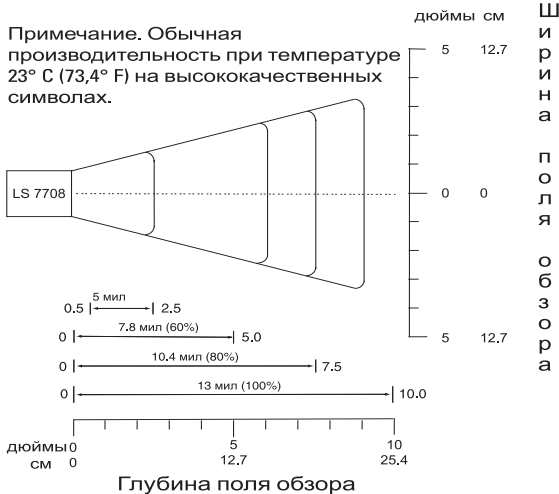

Варианты обслуживания

Motorola предлагает полный пакет услуг по обучению, установке и сервисной поддержке для обеспечения простоты внедрения, управления и технического обслуживания всех решений заказчика на базе передовых технологий ввода данных.

Зона декодирования Symbol LS7708

Примечание. Обычная производительность при температуре 23° C (73,4° F) на высококачественных символах.

*Минимальное расстояние, определяемое длиной символа и величиной угла сканирования

EN410 CE

ПРИМЕЧАНИЕ. При ремонте данного продукта могут потребоваться запчасти, являющиеся собственностью компании Motorola (и/или информация, являющаяся собственностью компании Motorola). Компания Motorola будет продавать данные запчасти (и предоставлять собственную информацию) только конечным покупателям для самообслуживания. Запрет на продажу данных запчастей сторонним поставщикам услуг и запрет сторонним поставщикам услуг на действия в качестве агента-заказчика или агента-получателя данных запчастей необходимых для ремонта данного продукта, являются политикой компании Motorola. Действует в США. Для всех остальных стран обратитесь к своему менеджеру Motorola по работе с клиентами или местному представителю службы Motorola Customer Service в вашем регионе, чтобы получить дополнительные сведения.

Основные технические характеристики Symbol LS7708

Механические характеристики

Размеры (без стойки):	
Высота:	6,3" (16 см)
Ширина:	5,98" (15,2 см)
Глубина:	3,73" (9,5 см)
Масса:	Только сканер: 2 фунта. (907 г.)
Источник питания:	Питание подается от сервера или с внешнего источника питания, в зависимости от типа сервера
Напряжение:	Напряжение от сервера или внешнего источника питания 4,75–5,5 В постоянного тока
Средний/Максимальный ток:	390 мА/500 мА
Потребляемая мощность:	2 Вт
Варианты монтажа:	Встроенный монтажный кронштейн
Цвет корпуса:	Черный (twilight black)

Рабочие характеристики

Источник света:	Лазерный диод 650 нм
Контраст штрихкода:	Минимальная отраженная разность 25 %
Схемы сканирования:	Статический/Растровый - Многоплоскостной: 24/120 строк сканирования
Скорость сканирования:	Статический/Растровый - Многоплоскостной: 2400 операций сканирования в секунду
Типовой рабочий диапазон:	5 мил: (38 %) 0,5–2,5" (1,25–6,4 см) 7,8 мил: (60 %) 0–5,0" (0–12,7 см) 10,4 мил: (80 %) 0–7,5" (0–19,0 см) 13 мил: (100 %) 0–10,0" (0–25,4 см)
Глубина поля обзора:	0–10"/25 см @ 13 мил (100 % UPC/EAN)
Минимальное разрешение:	5 мил
Способность декодирования:	UPC/EAN/JAN, UPC/EAN с дополнениями, UCC/EAN 128, Code 128, ISBT 128, Code 39, Code 39 Trioptic, Interleaved 2 из 5, Discrete 2 из 5, Code 93, Code 11, Codabar, варианты RSS
Поддерживаемые интерфейсы:	USB, RS 232, IBM® 468X/9X, Keyboard Wedge, и Synapse™ (обеспечивает подключение к практически любому типу сервера POS), SPC1 (для 123 Scan)

Окружающая среда